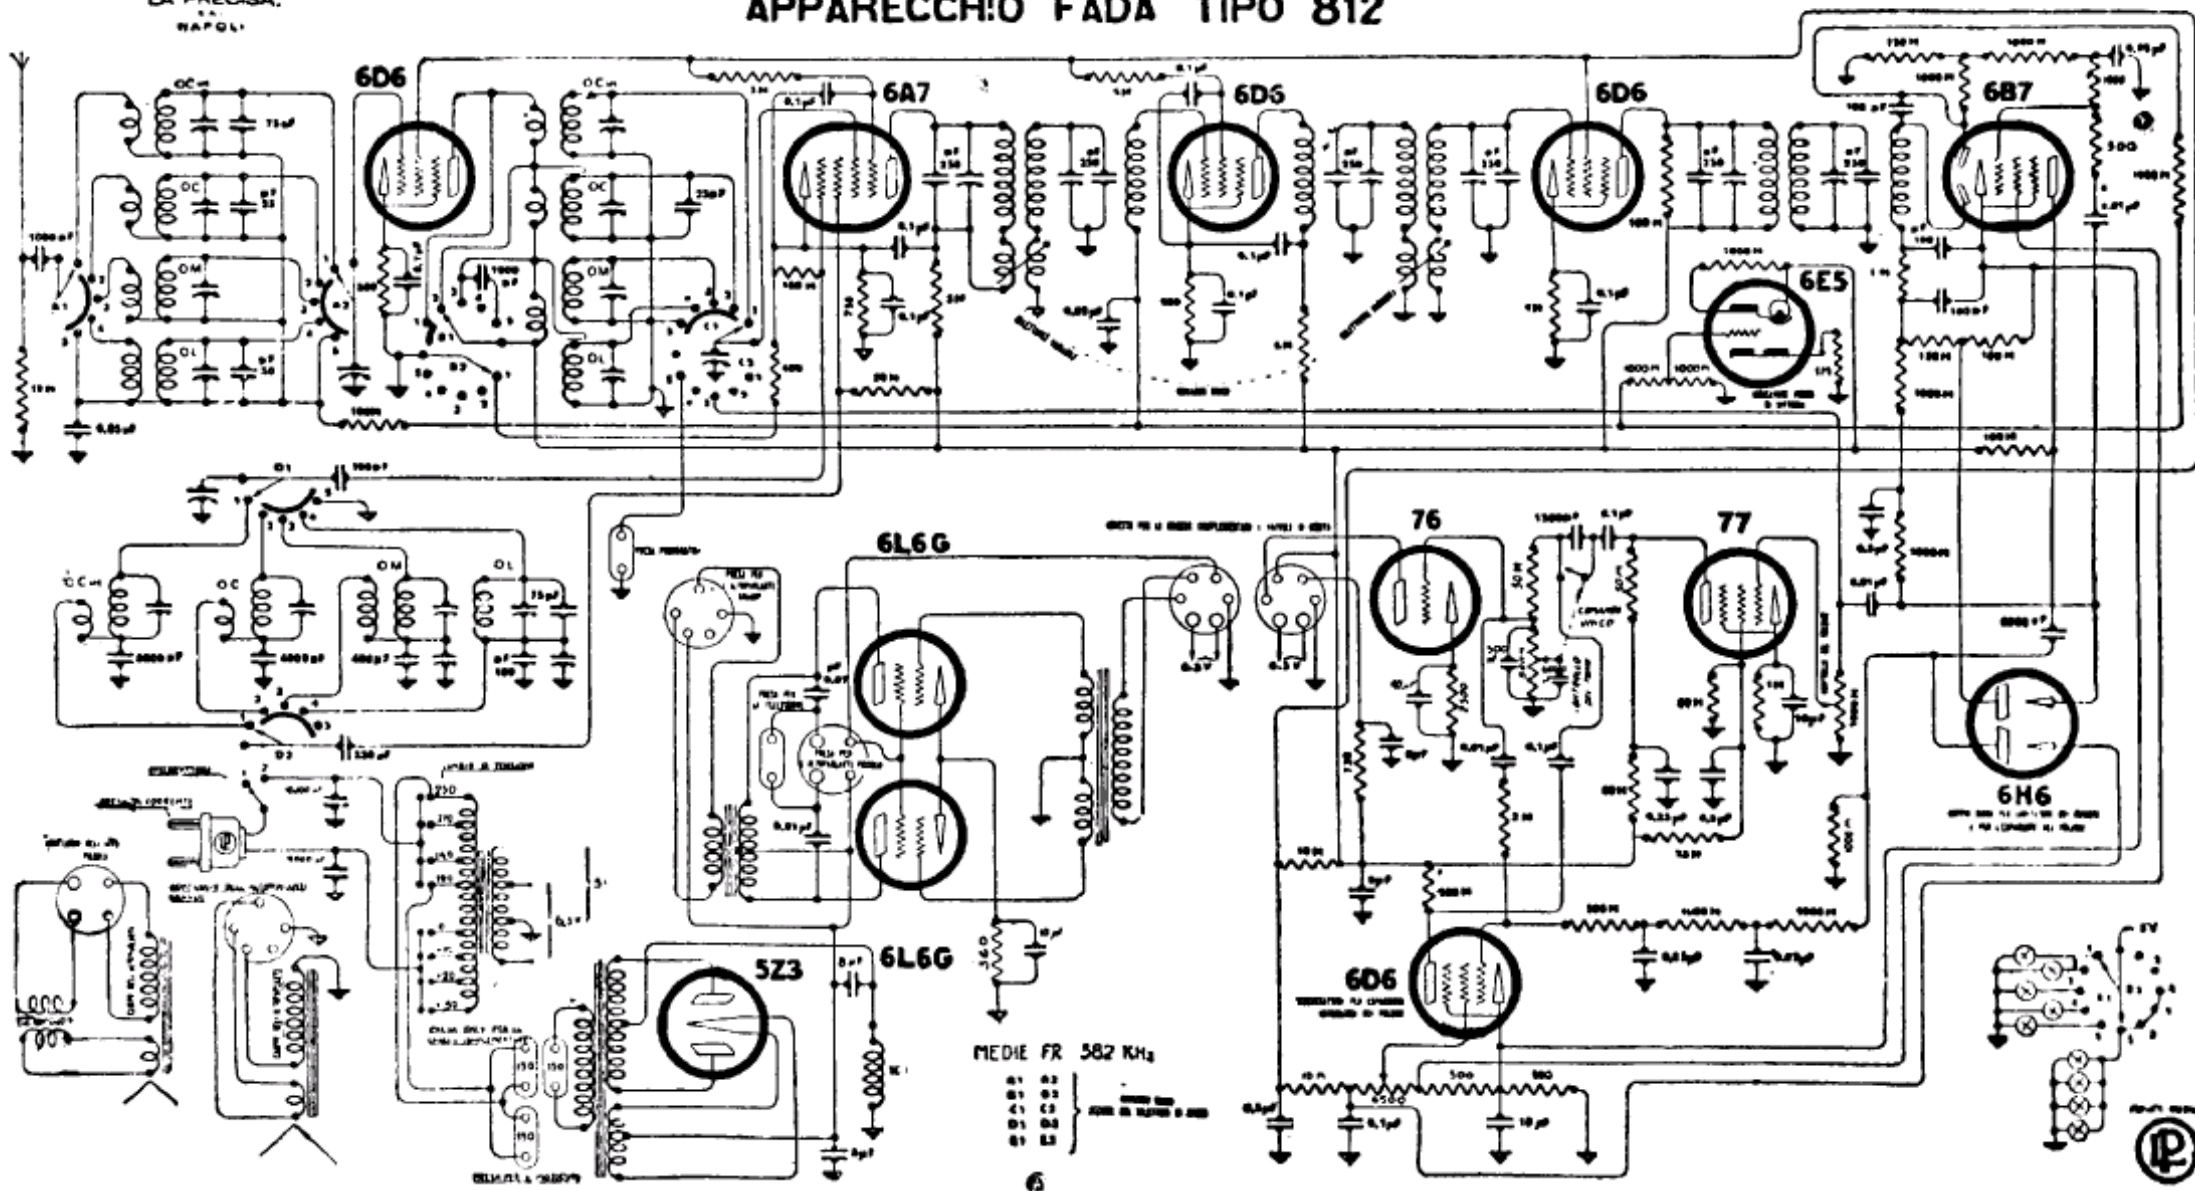

LA PRECISA,
NAPOLI

APPARECCHIO FADA TIPO 812

FADA RADIO. - La Precisa. - Mod. 8124 G. - Produzione 1938-39 - Media frequenza: 382 kHz. - Gamme: cc. (13,2-31), c. (30-72,2), m. 515-1516 kHz), l. (147-9315 kHz). - Potenza d'uscita: 34 W.